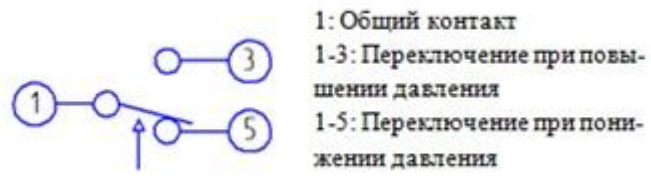

ДРДМ-600-ДИ, датчик-реле давления

СХЕМА ВНЕШНИХ ПОДКЛЮЧЕНИЙ

ГАБАРИТНЫЕ И УСТАНОВОЧНЫЕ РАЗМЕРЫ